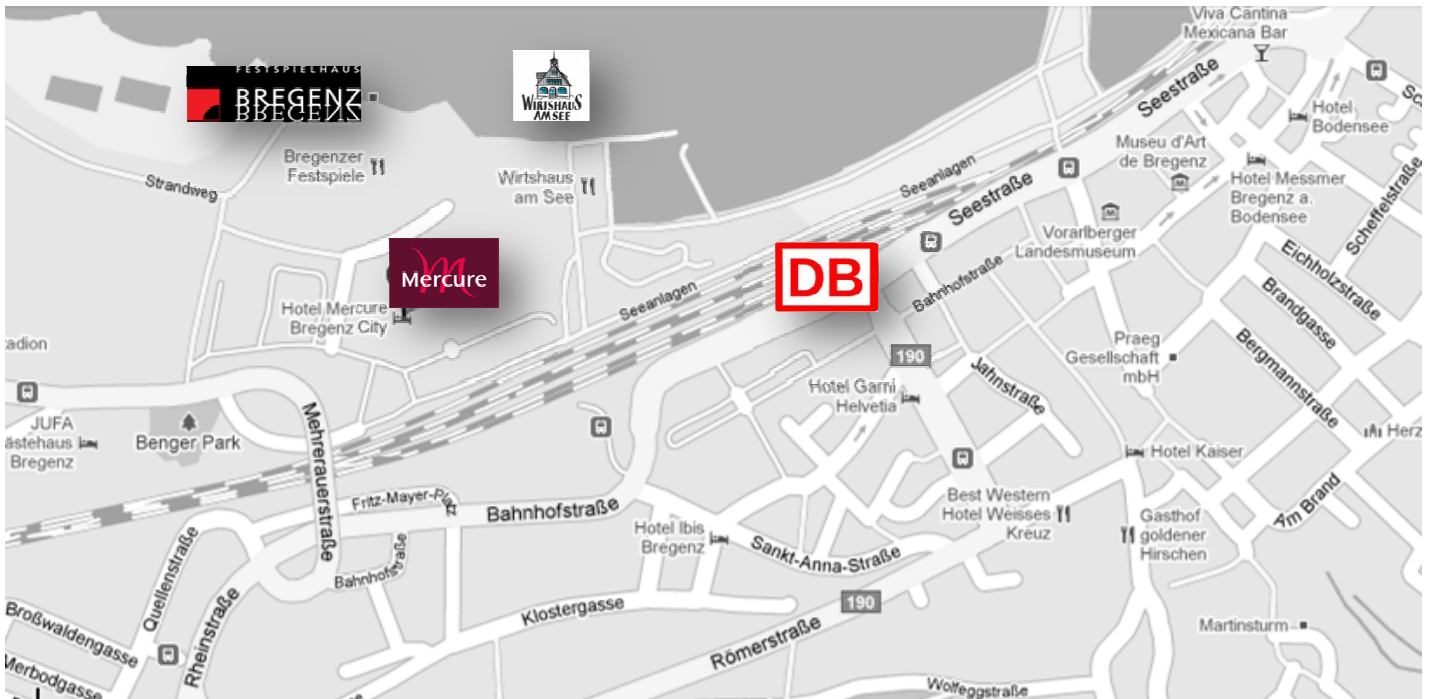

Anfahrt zum Hotel Mercure Bregenz City:

Von der A 14 aus allen Richtungen kommend: Ausfahrt 9 Bregenz City abfahren, durch den Citytunnel, rechts halten und an der 1. Ampel rechts über die Brücke Richtung Festspielhaus und Casino. Von der Schweiz kommend auf der L202 bei der Ampel rechts über die Brücke Richtung Festspielhaus und Casino. B190 von Linda u bei der Ampel nach dem Bahnhof links über die Brücke Richtung Festspielhaus und Casino. Direkt nach der Brücke links oder rechts zur Hotelvorfahrt.

Anbindung an öffentliche Verkehrsmittel

Bahnhof

- BREGENZ BANHOF (0.20 km / 0.13 mi)
- HAUPTBAHNHOF (0.20 km / 0.13 mi)

Flughafen

- FRIEDRICHSHAFEN (45.00 km / 27.96 mi)
- ZUERICH (120.00 km / 74.57 mi)
- ALTENRHEIN (25.00 km / 15.54 mi)
- FRIEDRICHSHAFEN L. (33.41 km / 20.76 mi)

Autobahnausfahrt

- BREGENZ (0.50 km / 0.31 mi)